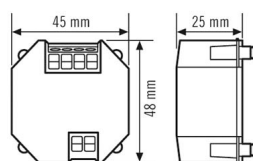

ACTUATOR FULL AUTO C3 DALI

El.nr.

GTIN nr.

45 533 38

4015120427473

Målskisse