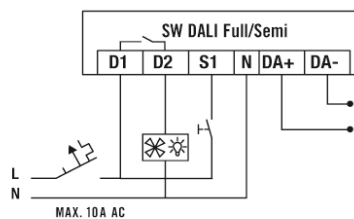

ACTUATOR FULL AUTO C3 DALI

El.nr.

45 533 38

GTIN nr.

4015120427473

Tekniske data

GENERELT	
Apparatkategorier	Elektrisk tilbehør
Samsvar	CE-merket, EAC, RoHS, SundaHus, WEEE
Garanti	3 år
FASTGJØRING	
Monteringstype	Innbygging
Moneringssted	Boks
Moneringsmål	Moneringslengde: 45 mm x Moneringsbredde: 45 mm x Innbyggingsdybde: 25 mm, Ø 68 mm
Tilkoblingstype	Skrulemme
Tilkoblingsbart ledertverrsnitt	1,50 – 2,50 mm ²
KABINETT	
Mål	lengde 45 mm x Bredde 45 mm x Høyde/ dybde 24 mm
Vekt	15 g
Material	UV-stabilisert polykarbonat

ACTUATOR FULL AUTO C3 DALI

El.nr.

GTIN nr.

45 533 38

4015120427473

Målskisse

Koblingsskjema

Standarddrift